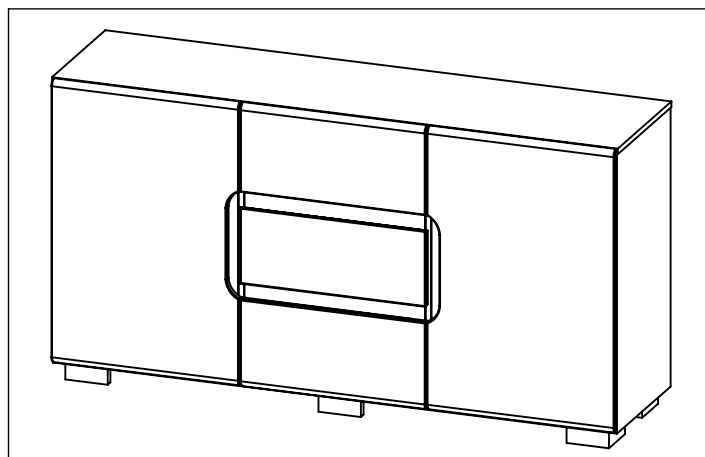

AMBYENTA

...kroz život zajedno...

www.ambyenta.com

UPUTSTVO ZA MONTAŽU

Komoda " MARIA "

1  Ljepilo bočica 20gr. 1 kom	2  Drvena tipla 8x32 28 kom	3  Ekscentar 16 kom	4  Stezni vijak 16 kom	5  PVC - Matica 16 kom	6  Vijak INBUS 6,3x50 12 kom	7  Baiglama+podloška 2 para	8  Vodilica ladica L-350mm -- 3 para
9  Nogica 6 kom	10  Vijak 4x16 40 kom	11  Vijak 4x20 18 kom	12  Vijak 4x30 30 kom	13  Noslač polica 8 kom	14  PVC kutnik za leđa 18 kom	15  Spojka za leđa 8 kom	16  Vijak 4x25 8 kom
17  Ekseri - 80 kom	18  Pokrīvka / Kapa 16 kom						