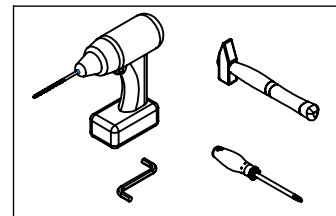

AMBYENTA

...kroz život zajedno...

www.ambyenta.com

UPUTSTVO ZA MONTAŽU

Komoda " MARIA "

1  Ljepilo bočica 20gr. 1 kom	2  Drvena tipla 8x32 28 kom	3  Ekscentar 16 kom	4  Stezni vijak 16 kom	5  PVC - Matica 16 kom	6  Vijak INBUS 6,3x50 12 kom	7  Baiglama+podloška 2 para	8  Vodilica ladica L-350mm -- 3 para
9  Nogica 6 kom	10  Vijak 4x16 40 kom	11  Vijak 4x20 18 kom	12  Vijak 4x30 30 kom	13  Noslač polica 8 kom	14  PVC kutnik za leđa 18 kom	15  Spojka za leđa 8 kom	16  Vijak 4x25 8 kom
17  Ekseri - 80 kom	18  Pokrīvka / Kapa 16 kom						