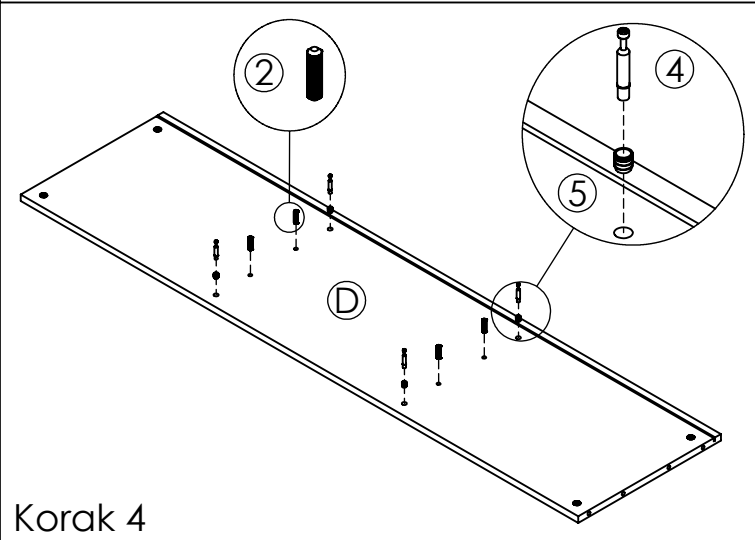

AMBYENTA

...kroz život zajedno...

www.ambyenta.com

UPUTSTVO ZA MONTAŽU

Komoda " MARIA "

1  Ljepilo bočica 20gr. 1 kom	2  Drvena tipla 8x32 28 kom	3  Ekscentar 16 kom	4  Stezni vijak 16 kom	5  PVC - Matica 16 kom	6  Vijak INBUS 6,3x50 12 kom	7  Baiglama+podloška 2 para	8  Vodilica ladica L-350mm -- 3 para
9  Nogica 6 kom	10  Vijak 4x16 40 kom	11  Vijak 4x20 18 kom	12  Vijak 4x30 30 kom	13  Noslač polica 8 kom	14  PVC kutnik za leđa 18 kom	15  Spojka za leđa 8 kom	16  Vijak 4x25 8 kom
17  Ekseri - 80 kom	18  Pokrīvka / Kapa 16 kom						

Korak 1

Korak 2

Korak 3

Korak 4

Korak 5

Korak 6

Korak 7

Korak 8