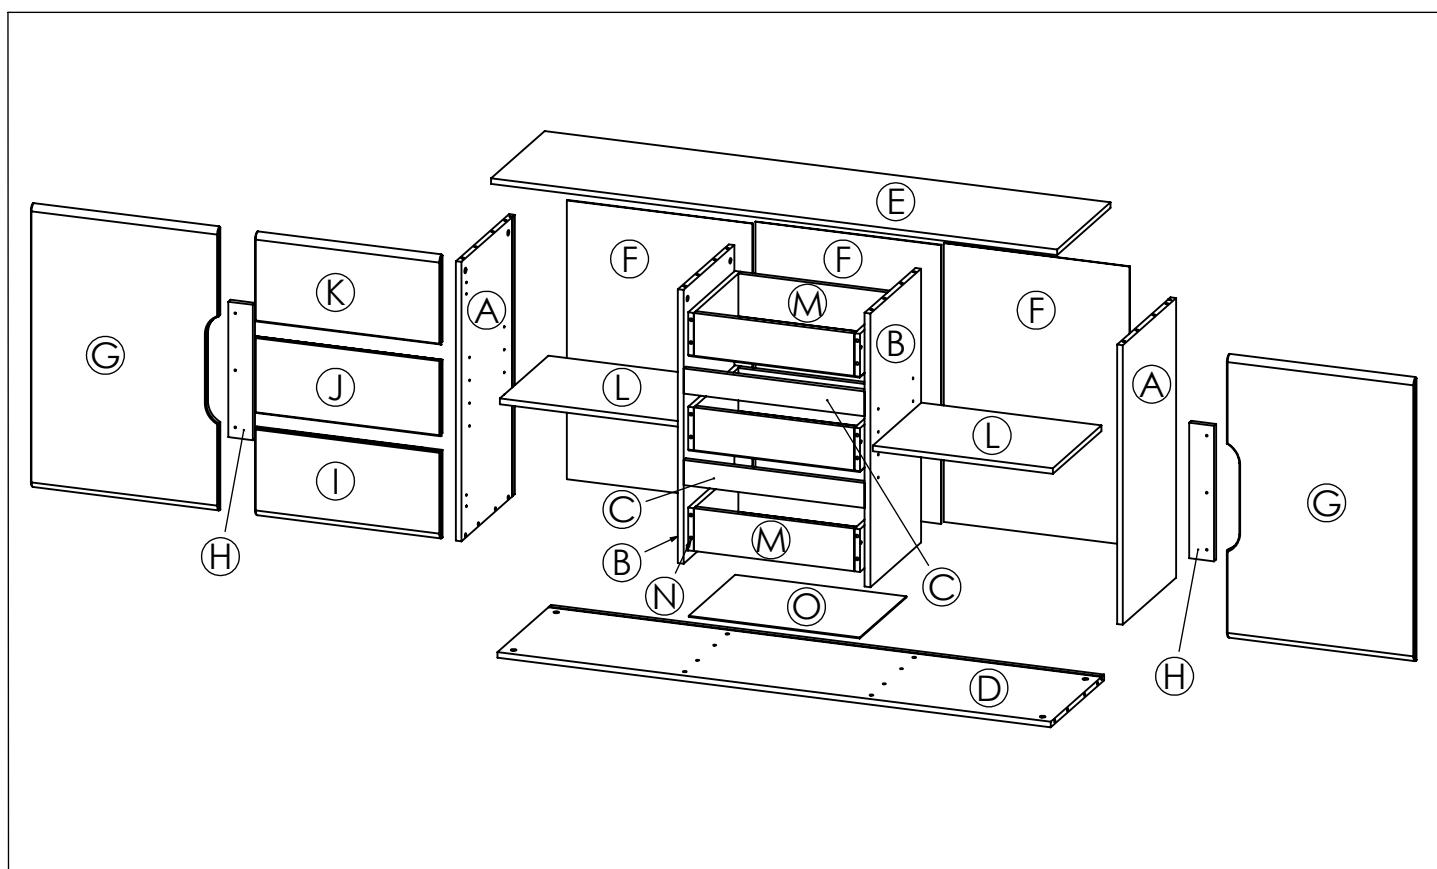

AMBYENTA

...kroz život zajedno...

www.ambyenta.com

UPUTSTVO ZA MONTAŽU

Komoda " MARIA "

1  Ljepilo bočica 20gr. 1 kom	2  Drvena tipla 8x32 28 kom	3  Ekscentar 16 kom	4  Stezni vijak 16 kom	5  PVC - Matica 16 kom	6  Vijak INBUS 6,3x50 12 kom	7  Baiglama+podloška 2 para	8  Vodilica ladica L-350mm -- 3 para
9  Nogica 6 kom	10  Vijak 4x16 40 kom	11  Vijak 4x20 18 kom	12  Vijak 4x30 30 kom	13  Noslač polica 8 kom	14  PVC kutnik za leđa 18 kom	15  Spojka za leđa 8 kom	16  Vijak 4x25 8 kom
17  Ekseri - 80 kom	18  Pokrīvka / Kapa 16 kom						

Korak 1

Korak 2

Korak 3

Korak 4

Korak 5

Korak 6

Korak 7

Korak 8

Korak 15/3- ladica

Korak 15/4- ladica

Korak 15/5- ladica

Korak 15/5- ladica

Korak 16