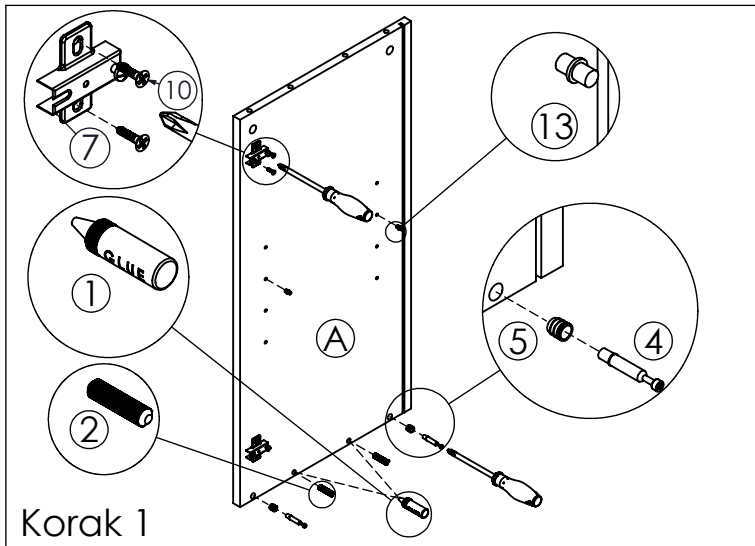

AMBYENTA

...kroz život zajedno...

www.ambyenta.com

UPUTSTVO ZA MONTAŽU

Komoda " MARIA "

1  Ljepilo bočica 20gr. 1 kom	2  Drvena tipla 8x32 28 kom	3  Ekscentar 16 kom	4  Stezni vijak 16 kom	5  PVC - Matica 16 kom	6  Vijak INBUS 6,3x50 12 kom	7  Baiglama+podloška 2 para	8  Vodilica ladica L-350mm -- 3 para
9  Nogica 6 kom	10  Vijak 4x16 40 kom	11  Vijak 4x20 18 kom	12  Vijak 4x30 30 kom	13  Noslač polica 8 kom	14  PVC kutnik za leđa 18 kom	15  Spojka za leđa 8 kom	16  Vijak 4x25 8 kom
17  Ekseri - 80 kom	18  Pokrīvka / Kapa 16 kom						